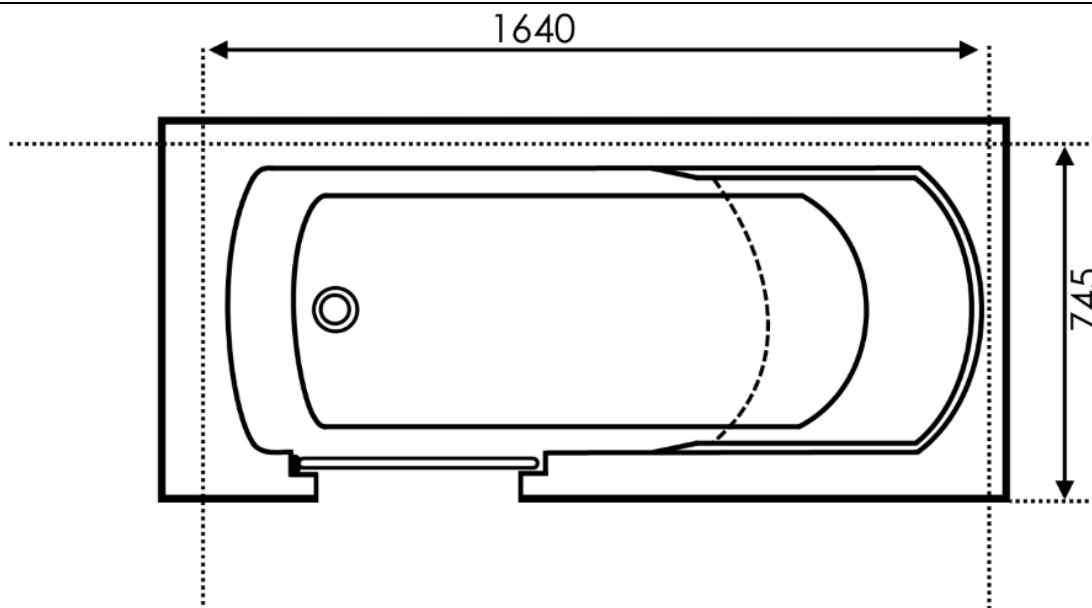

Wannenmodell: **THUNDERBAY**

Maße: **180 x 80 x 48 cm**

|         |         |                            |        |
|---------|---------|----------------------------|--------|
| Länge:  | 1800 mm | Innere Tiefe:              | 480 mm |
| Breite: | 800 mm  | Wasserinhalt mit 1 Person: | 190 l  |

Mögliche Kürzungen:  
Rückenseite: **max 7 cm**  
Ablaufseite: **max. 8,5 cm**  
Gegenüber der Tür: **max 5,5 cm**

Maximale Kürzung für den Nischeneinbau: **164,5 x 74,5 cm**